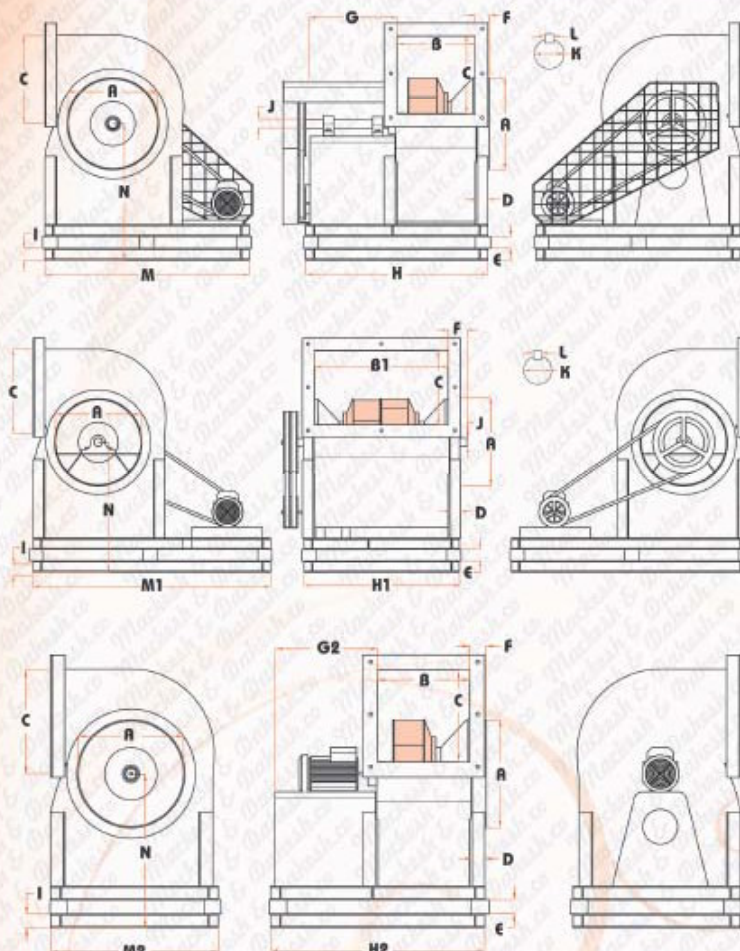

Dimension

مق هرگونه تغییر از طرف سازنده (مکش و دهش) در مشخصات این کاتالوگ فنی مهندسی محفوظ می باشد.